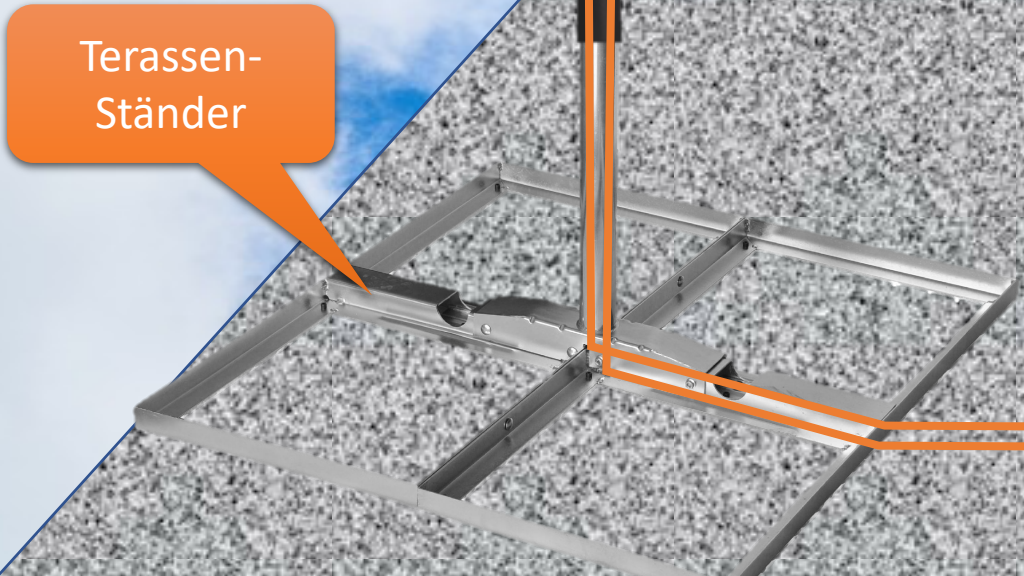

Montage auf Flachdach

Sat Antenne
Gilat Gemini

Terassen-
Ständer

Sat Modem
Gilat Gemini

Router mit DECT-
Funktion (z.B.
FRITZ!Box)

DECT Telefon